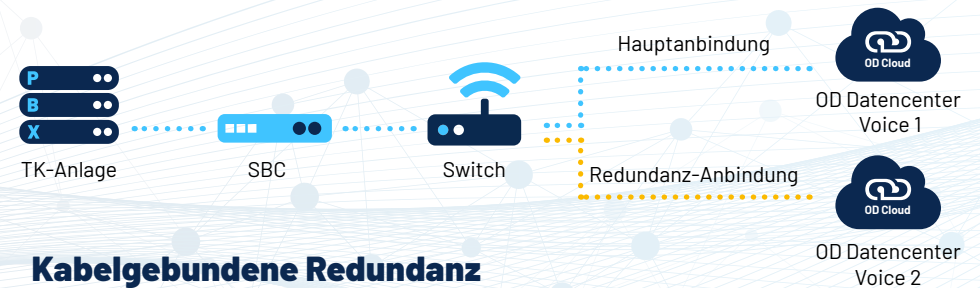

OD Carrier Redundanz

Gültig bis 31.12.2022

- ✓ Kostengünstig
- ✓ Erhöhung der Ausfallsicherheit auf 99,9%
- ✓ Schnelle Verfügbarkeit

Kabelgebundene Redundanz

- ✓ VDSL-Datenanbindung* als Redundanz zur OD Carrier Hauptleitung
- ✓ Konfiguration im HSRP/VRRP-Modus
- ✓ Switch zum Anschluss an SBC oder Telefonanlage

ab 49,90 €/mtl.*

Drahtlose Redundanz

- ✓ LTE-Router* als Redundanz zur OD Carrier Hauptleitung
- ✓ SIM-Karte mit 15 GB Datenvolumen monatlich
- ✓ Außenantenne für LTE-Router inkl. 19 m Anschlusskabel
Switch zum Anschluss an SBC oder Telefonanlage